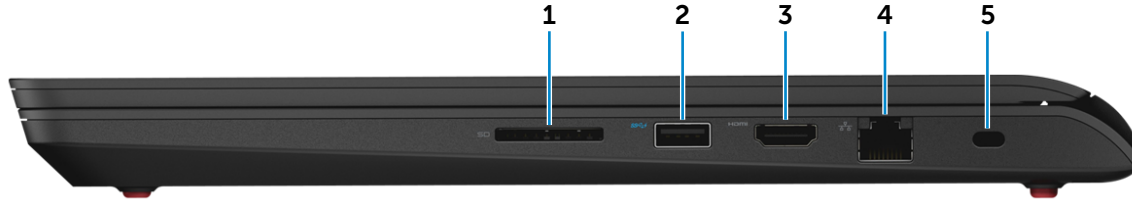

ملاحظة: يمكنك تخصيص سلوك زر التشغيل من خلال "خيارات التيار".

لمزيد من المعلومات، راجع أنا وجهاز Dell الخاص بي على

www.dell.com/support/manuals

من اليمين

من الأمام

من اليسار

من اليمين

القاعدة

شاشة العرض

1 قارئ بطاقات الوسائط

يقراء من بطاقات الوسائط ويخزن عليها.

2 منفذ USB 3.0 مزود بـ PowerShare

يوصل أجهزة طرفية مثل أجهزة التخزين، والطابعات، وما إلى ذلك. يوفر سرعات لنقل البيانات تصل إلى 5 جيجابايت/ث.