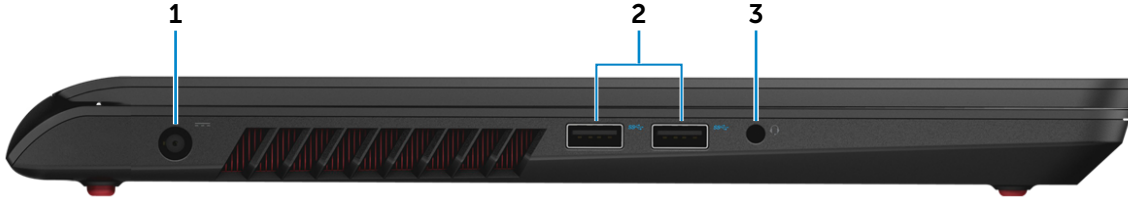

يتيح PowerShare إمكانية شحن أجهزة USB حتى أثناء إيقاف تشغيل الكمبيوتر.

3 منفذ HDMI

يوصل جهاز تلفاز أو جهاز مدعم بخرج HDMI. يوفر خرج الفيديو والصوت.

4 منفذ الشبكة

يوصل كبل إيثرنت (RJ45) من جهاز توجيه أو مودم واسع النطاق للشبكة أو للوصول إلى الإنترنت.

5 فتحة كبل الأمان

يوصل كبل أمان لمنع النقل غير المسموح به من الكمبيوتر.

من اليسار

من الأمام

من اليسار

من اليمين

القاعدة

شاشة العرض